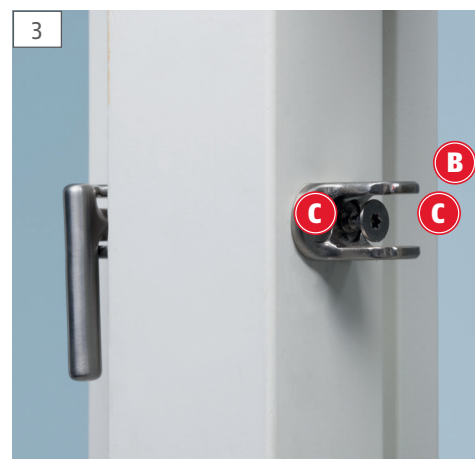

Enkel og nem montering

Trin for trin vejledning i montage af haspe

Security Tech Germany

LINDRUCKER

ABUS-Gruppen Nordic A/S | Egeskovvej 15A
DK- 8700 Horsens | www.abus.dk