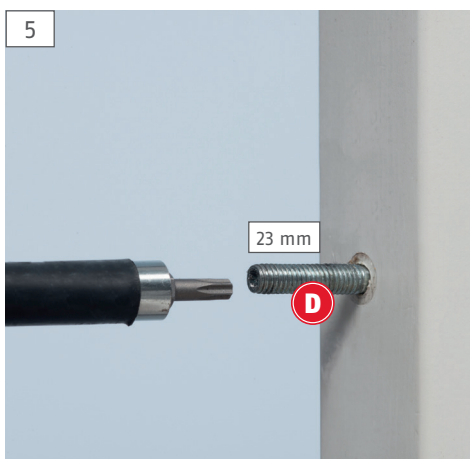

Enkel og nem montering

Trin for trin vejledning i montage af haspe

Security Tech Germany

LINDRUCKER

ABUS-Gruppen Nordic A/S | Egeskovvej 15A
DK- 8700 Horsens | www.abus.dk