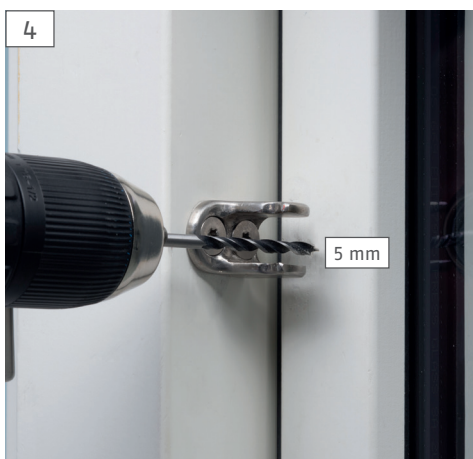

Enkel og nem montering

Trin for trin vejledning i montage af haspe

Security Tech Germany

LINDRUCKER

ABUS-Gruppen Nordic A/S | Egeskovvej 15A
DK- 8700 Horsens | www.abus.dk