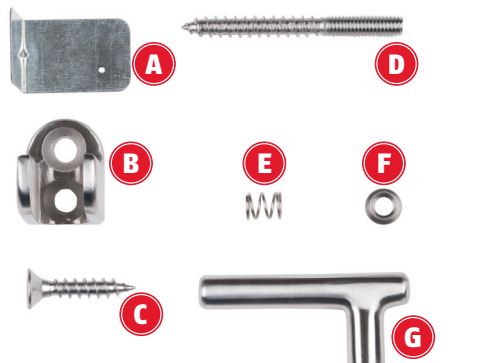

Enkel og nem montering

Trin for trin vejledning i montage af haspe

Security Tech Germany

LINDRUCKER

ABUS-Gruppen Nordic A/S | Egeskovvej 15A
DK- 8700 Horsens | www.abus.dk