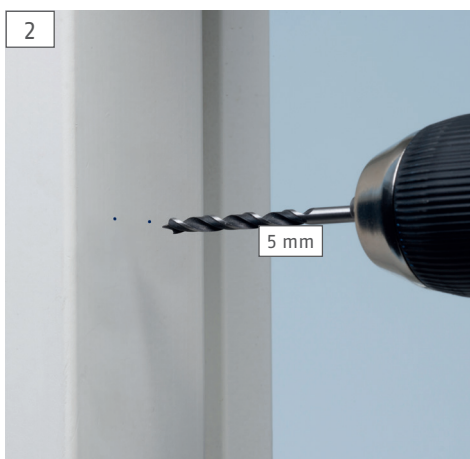

Enkel og nem montering

Trin for trin vejledning i montage af haspe

Security Tech Germany

LINDRUCKER

ABUS-Gruppen Nordic A/S | Egeskovvej 15A
DK- 8700 Horsens | www.abus.dk