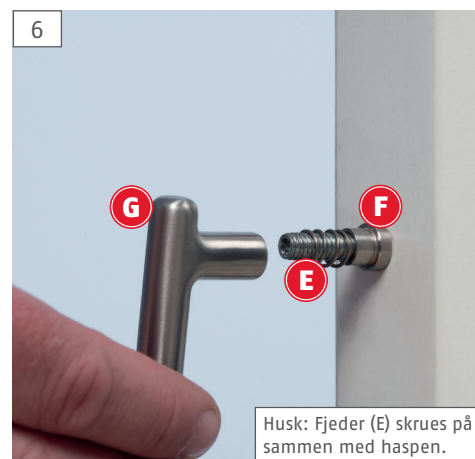

Enkel og nem montering

Trin for trin vejledning i montage af haspe

Security Tech Germany

LINDRUCKER

ABUS-Gruppen Nordic A/S | Egeskovvej 15A
DK- 8700 Horsens | www.abus.dk